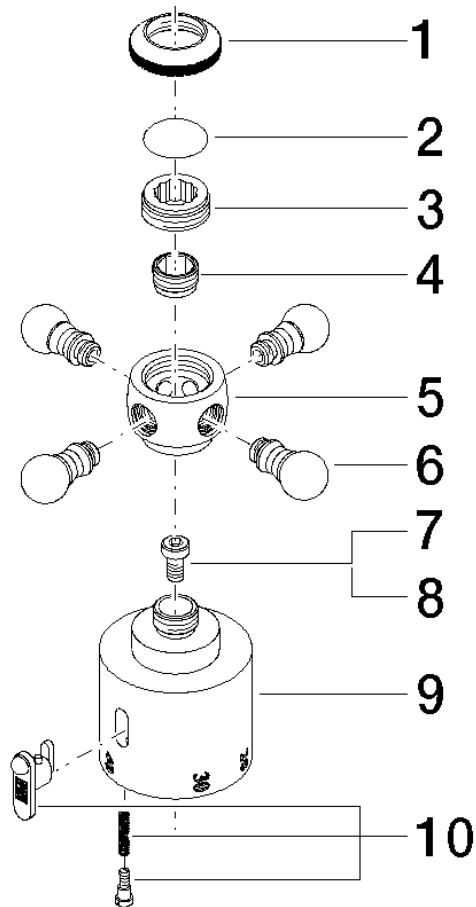

11 420 360

	Cromo	11 420 360-00
	Platino cepillado	11 420 360-06
	Platino	11 420 360-08
	Latón (Oro 23k)	11 420 360-09
	Latón cepillado (Oro 23k)	11 420 360-28
	Dark Platinum cepillado	11 420 360-99

11 420 360

11 420 360

Piezas para otros acabados pueden encontrarse aquí:
Platino cepillado

Lista de piezas de recambios

N°	Número de artículo	Denominación	Cantidad de montaje	Plazo de entrega
1	09 20 36 005-00	manilla	1	10
2	09 26 01 016 90	accessorio	1	2
3	09 20 83 006 90	manilla	1	2
4	09 24 03 119 90	boquilla	1	2
6	09 20 36 004-00	manilla	4	10
7	90 30 30 027 00 90	tornillo	1	2
8	09 30 33 004 90	tornillo	1	2
10	90 21 33 020 00 90	manilla	1	2